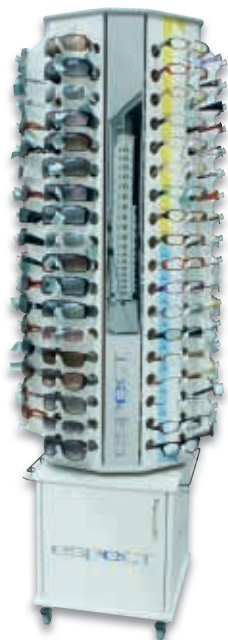

NY 3233

Solglasögon med styrka i
silver och guld (pilotmodell).

14X 9201

Enfärgad akrylbåge.

Tillbehör

6-sidigt vitt golvställ för 102 par glasögon i 6 olika styrkor med förvaringskub.

8-sidigt vitt golvställ Kombi för 54 par läsglasögon i 6 olika styrkor och 54 par solglasögon.