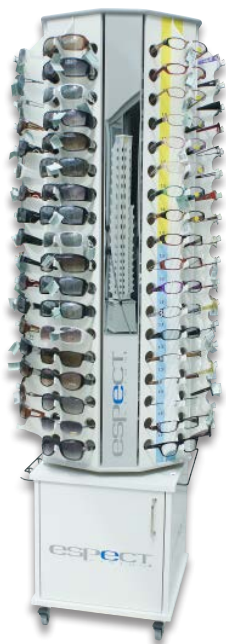

8-sidigt vitt golvställ Kombi för 54 par läs-glasögon i 6 olika styrkor och 54 par solglasögon.